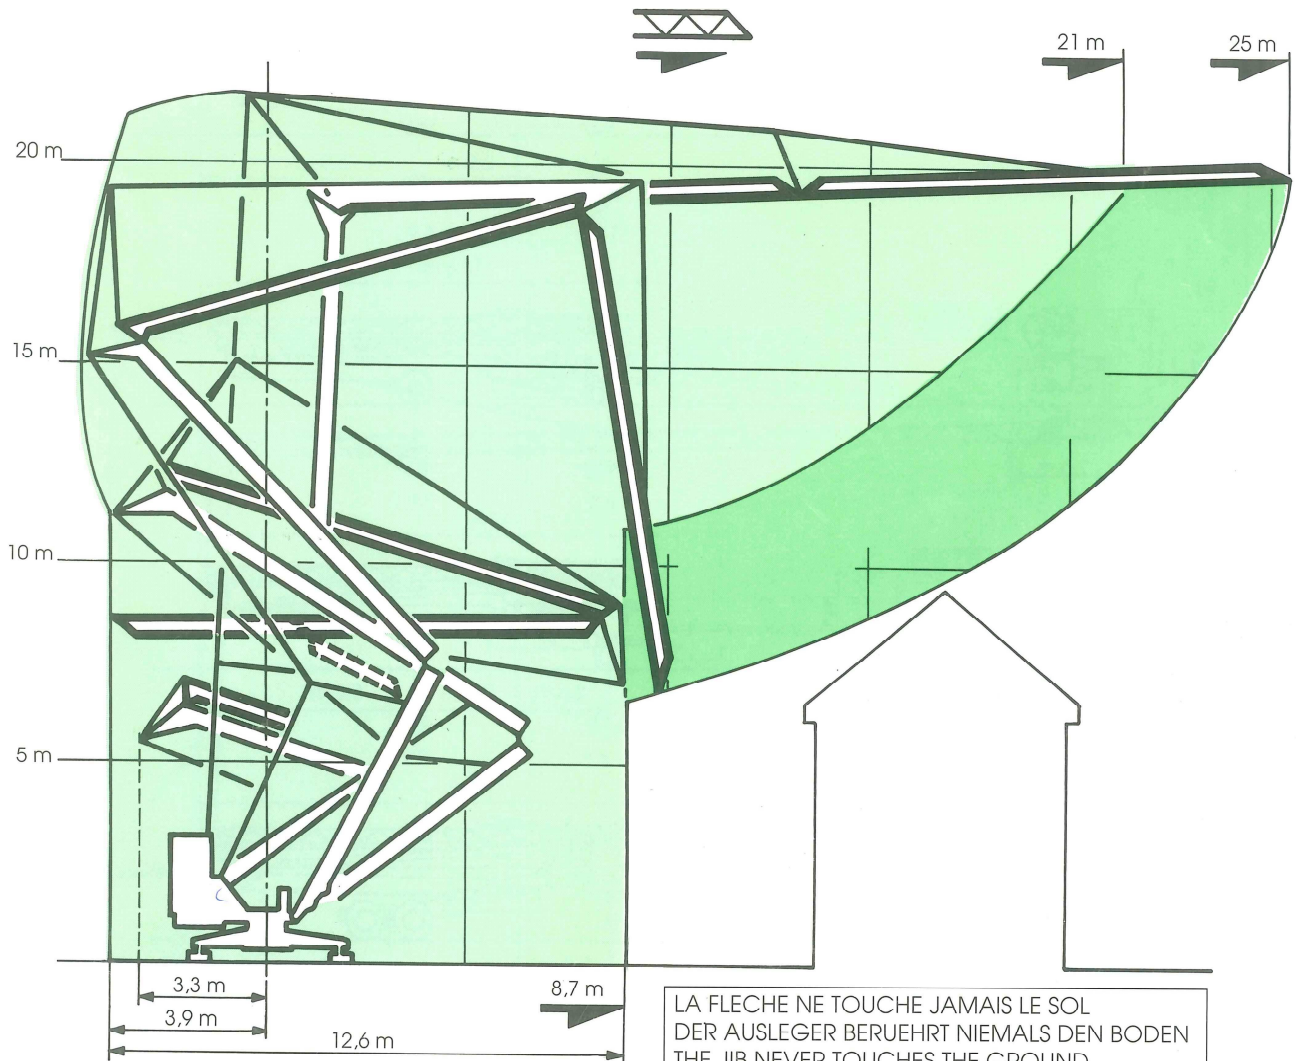

# CHRONOFLASH 25

CHRONOFLASH 25															
	12	12,9	13	14	15	16	17	18	19	20	21	22	23	24	25 m
25 m	2000	1810	1790	1640	1500	1390	1290	1200	1120	1060	990	940	890	840	800
21 m		2000	1980	1800	1660	1530	1420	1320	1240	1170	1100				kg

# CHRONOFLASH 25

ENCOMBREMENT AU MONTAGE  
SPACE REQUIREMENT  
INGOMBRI DI MONTAGGIO

ABMESSUNGEN  
ENCOMBRAMIENTO

LA FLECHE NE TOUCHE JAMAIS LE SOL  
DER AUSLEGER BERUEHRT NIEMALS DEN BODEN  
THE JIB NEVER TOUCHES THE GROUND  
LA FLECHA NO TOCA NUNCA EL SUELO  
IL BRACCIO NON TOCCA MAI IL SUOLO