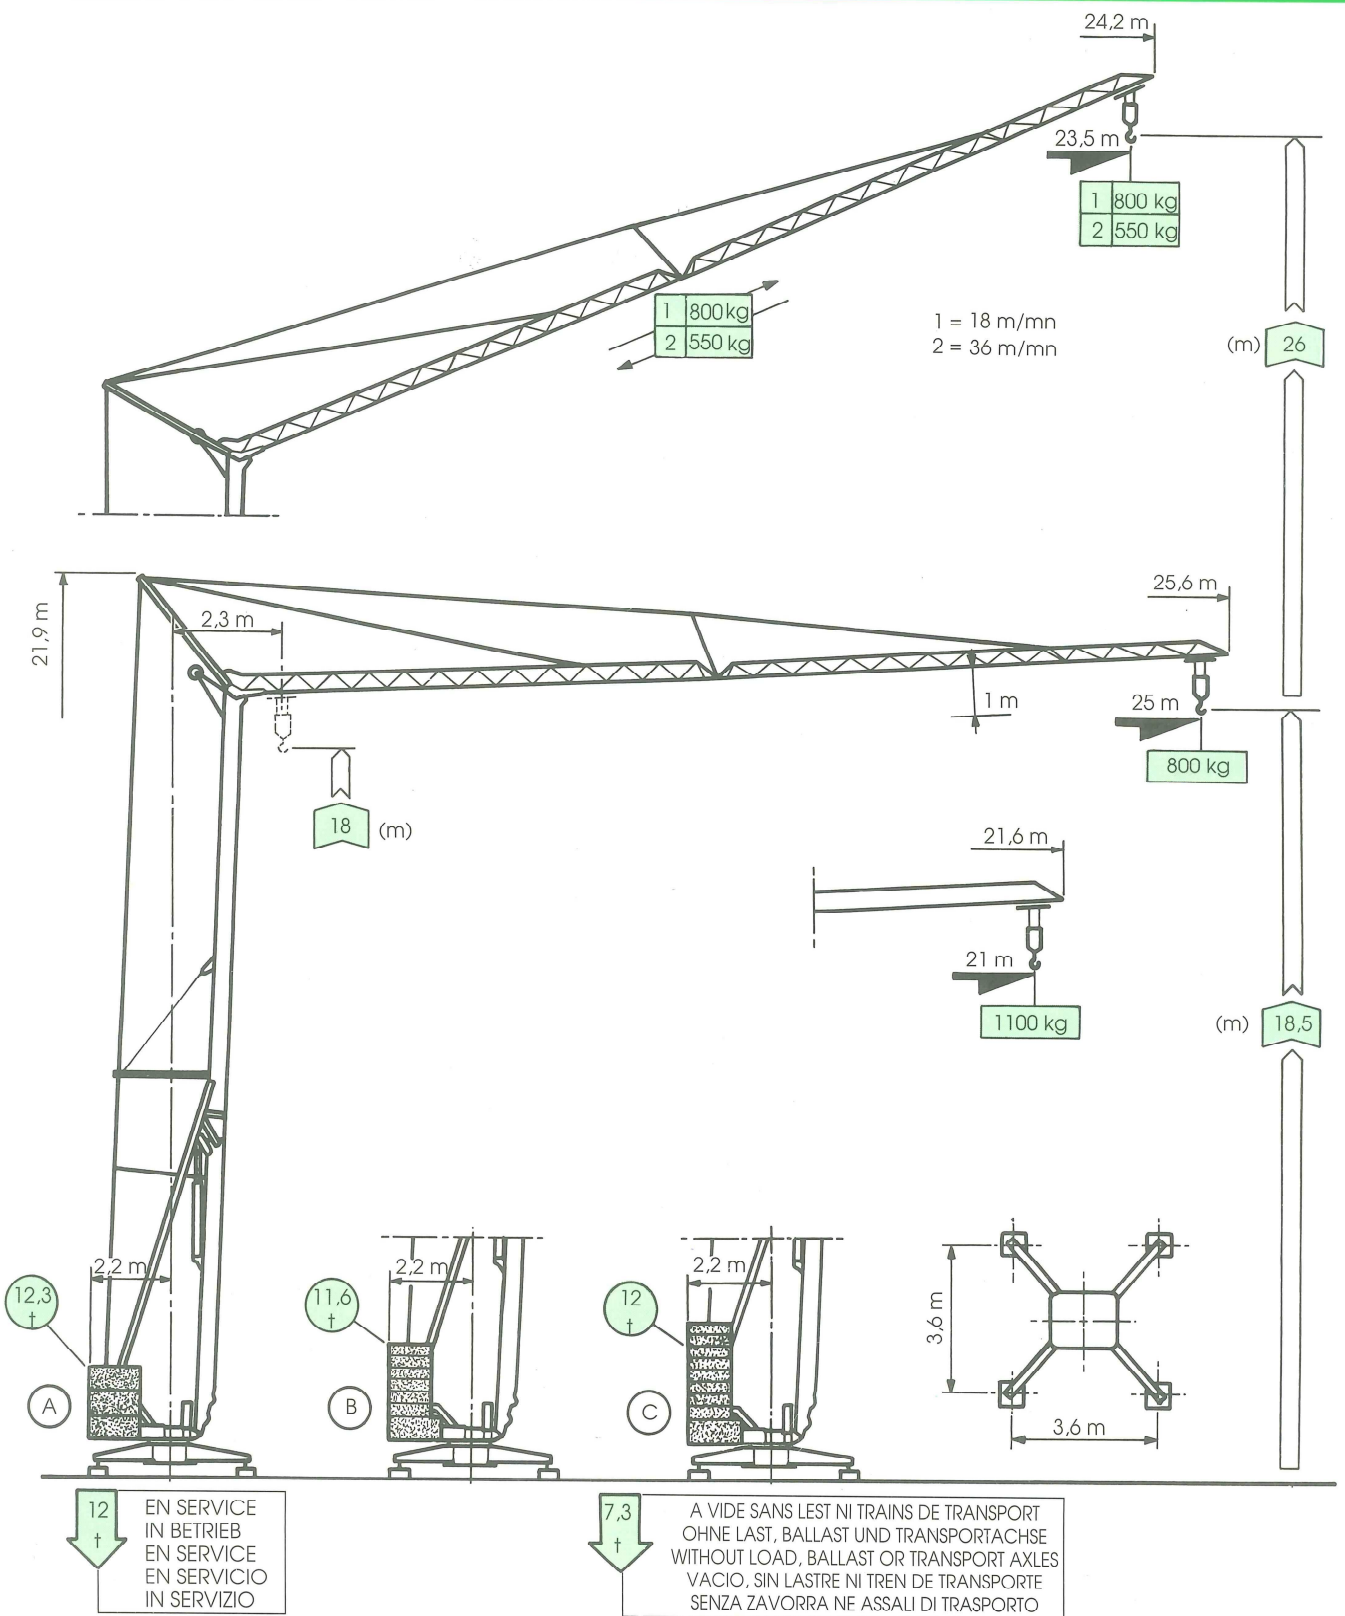

# CHRONOFLASH 25

CHRONOFLASH 25															
	12	12,9	13	14	15	16	17	18	19	20	21	22	23	24	25 m
25 m	2000	1810	1790	1640	1500	1390	1290	1200	1120	1060	990	940	890	840	800
21 m		2000	1980	1800	1660	1530	1420	1320	1240	1170	1100				kg

# CHRONOFLASH 25

ENCOMBREMENT AU MONTAGE  
SPACE REQUIREMENT  
INGOMBRI DI MONTAGGIO

ABMESSUNGEN  
ENCOMBRAMIENTO

LA FLECHE NE TOUCHE JAMAIS LE SOL  
DER AUSLEGER BERUEHRT NIEMALS DEN BODEN  
THE JIB NEVER TOUCHES THE GROUND  
LA FLECHA NO TOCA NUNCA EL SUELO  
IL BRACCIO NON TOCCA MAI IL SUOLO