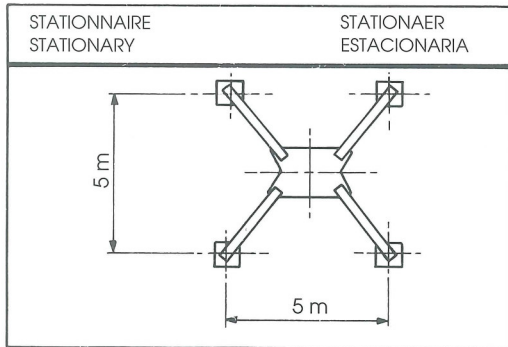

CHRONO 45 A

VERSIONS SUR CHASSIS