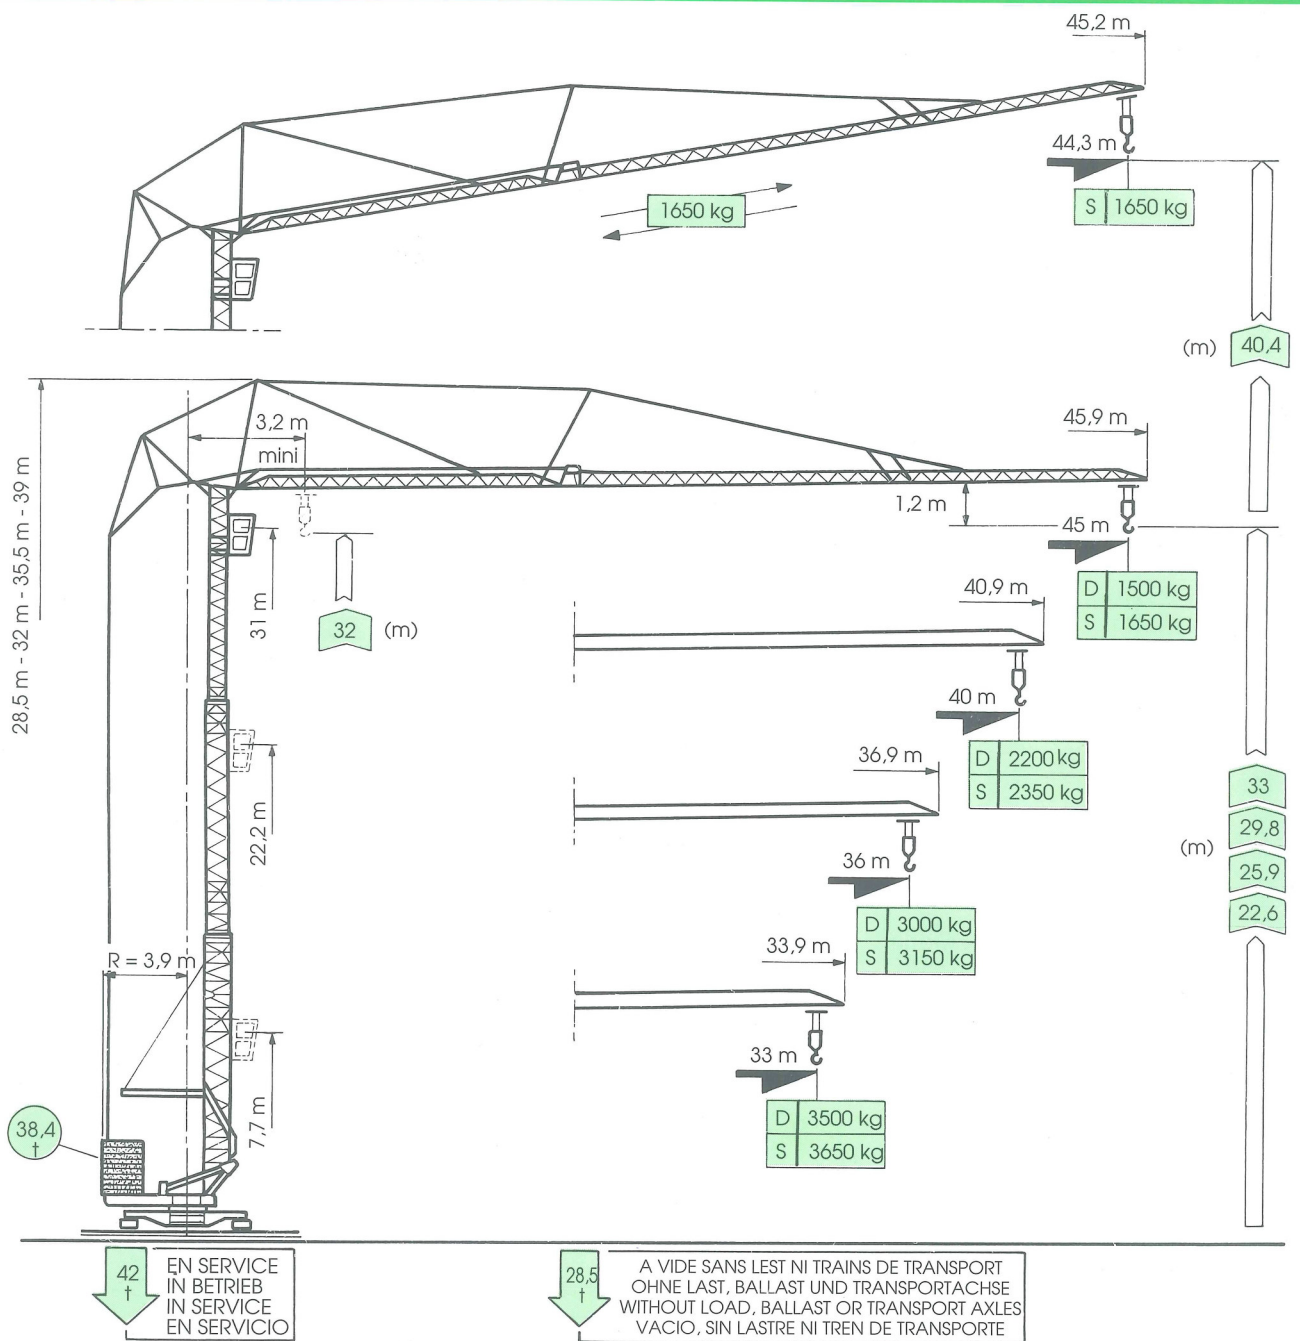

# CHRONO 45 A

		CHRONO 45 A															
D		12,2	13	14,2	15	16,1	16,7	18	21	24	27	29	31	33	36	40	45 m
W	45 m	8000	7400	6630	6170	5650	5390	4910	4050	3420	2950	2690	2470	2280	2030	1760	1500
	40 m			8000	7460	6830	6530	5950	4920	4180	3610	3300	3040	2810	2520	2200	
	36 m					8000	7640	6980	5790	4920	4270	3910	3600	3340	3000		
	33 m						8000	7290	6050	5150	4460	4090	3780	3500			kg
S		21,9	23	24	25,6	27	28	29,4	30,5	32	33	35	36	38	40	43	45 m
V	45 m	4000	3760	3570	3300	3100	2960	2800	2670	2520	2430	2260	2180	2040	1910	1750	1650
	40 m				4000	3760	3600	3400	3250	3070	2960	2760	2670	2500	2350		
	36 m							4000	3830	3620	3490	3250	3150				
	33 m								4000	3780	3650						kg