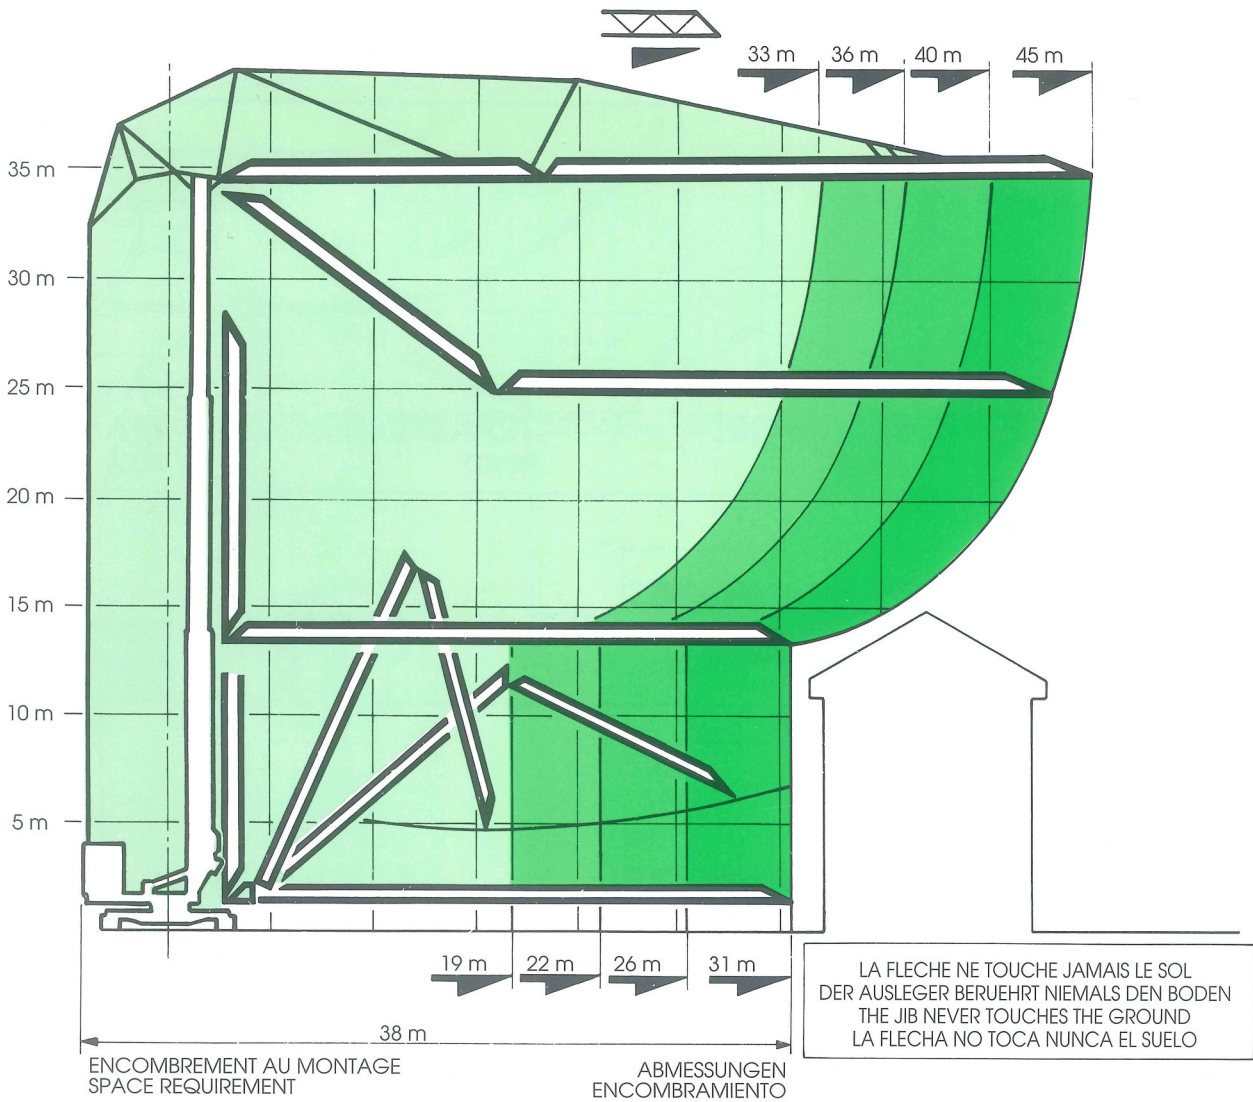

CHRONO 45 A

CHRONO 45 A	m/mn	KW	ch PS - HP	kg	
	I	2,7	4,4	6	8000
	II	15	24	33	8000
	III	30	24	33	4000
	I	5,4	4,4	6	4000
	II	30	24	33	4000
	III	60	24	33	2000
 tr/mn U/mn Rpm V/mn	0,2 > 0,4 > 0,8	4,5	6		
	20 > 40 > 55	4,5	6		
	0 > > 25	2 x 2,5	2 x 3,4		

V	380	450
Hz	50	60
kVA	45	55

GROUPE ELECTROGENE STROMAGGREGAT GENERATOR SET GRUPO ELECTROGENO		
V	380	450
Hz	50	60
kVA	100	120